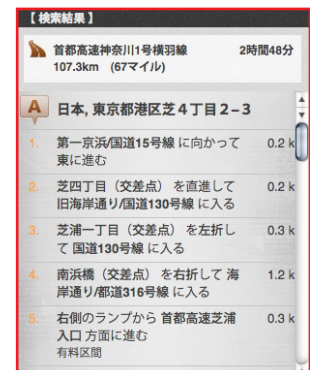

## ルート案内

出発地と目的地を入力して検索すると、2地点間を結ぶツーリングルートが現れます。

### <例>

ハーレーダビッドソン ジャパンから富士スピードウェイへのルートを検索してみると

別ウィンドウで「ライドプランナーの使い方」を表示可能。ご利用しながら操作手順がわかり便利です。

地図上には走行ルート、画面左には道順が表示されます。

地図上の走行ルートをドラッグさせると、ルートが変更され道順の表示も変わります。このデータは印刷やメール送信で仲間と共有できます。

今後も随時、機能をアップしていきますのでご期待ください。