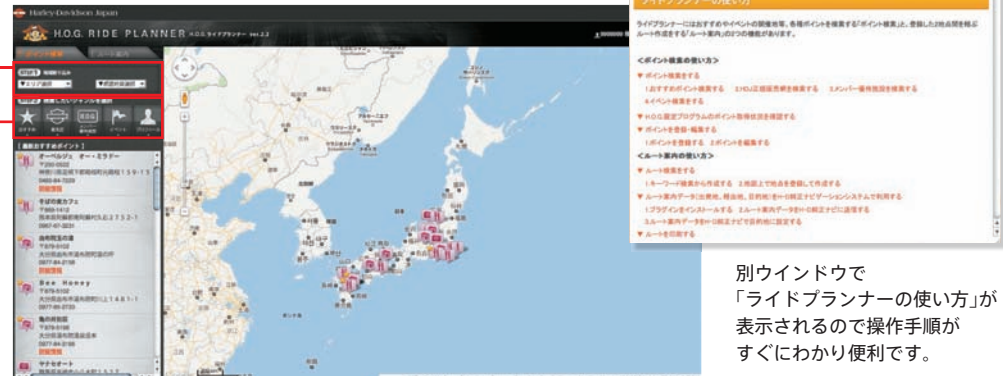

STEP1 都道府県を選びます

STEP2 ジャンルを選びます

おすすめポイント

H.O.G.やメンバーおすすめの①レストラン・カフェ ②ライディングスポット ③ガソリンスタンド ④各種施設 ⑤グッドビューポイントが検索・登録できます。

メンバー優待施設

H.O.G.トラベルコンシェルジュが提供する優待ホテル・リゾート・エンターテイメントがアイコンで表示されます
※H.O.G.トラベルコンシェルジュの内容は18ページでご確認いただけます。

HDJ正規販売網

地図上のエリアに販売店があるとアイコンで表示されます

イベント

「期間選択」で選んだ日程内で開催されるH.O.G.オフィシャルイベント、チャプターイベントの開催地がアイコンで表示されます。

プロフィール

ABCツーリング、ディーラースタンプコレクション、イベントグランドスラムのポイント取得状況を確認できます。

ルート案内

出発地と目的地を入力して検索すると、2地点間を結ぶツーリングルートが現れます。