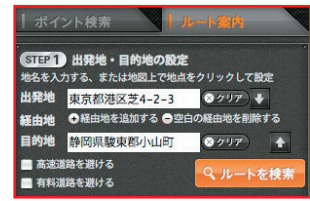

### HDJ正規販売網

地図上のエリアに販売店があるとアイコンで表示されます

### イベント

「期間選択」で選んだ日程内で開催されるH.O.G.オフィシャルイベント、チャプターイベントの開催地がアイコンで表示されます。

### プロフィール

ABCツーリング、ディーラースタンプコレクション、イベントグランドスラムのポイント取得状況を確認できます。

## ルート案内

出発地と目的地を入力して検索すると、2地点間を結ぶツーリングルートが現れます。