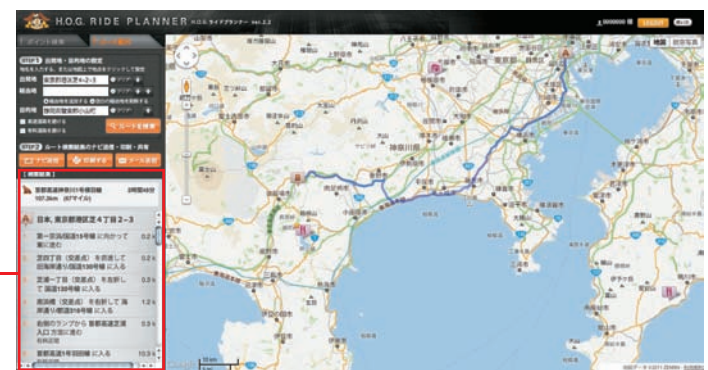

## ルート案内

出発地と目的地を入力して検索すると、2地点間を結ぶツーリングルートが現れます。

### <例>

ハーレーダビッドソン ジャパンから富士スピードウェイへのルートを検索してみると

別ウィンドウで「ライドプランナーの使い方」を表示可能。ご利用しながら操作手順がわかり便利です。

地図上には走行ルート、画面左には道順が表示されます。

地図上の走行ルートをドラッグさせると、ルートが変更され道順の表示も変わります。このデータは印刷やメール送信で仲間と共有できます。

今後も随時、機能をアップしていきますのでご期待ください。

## ライドプランナーをご利用いただけるシステム要件について

ライドプランナーは、Google社の提供する地図システムをベースに開発しているため、基本的にはインターネットに接続できる環境であれば、どこでもご利用いただくことができますが、本来の機能、デザイン等は以下の閲覧環境のみでのサポートとさせていただきます。

- Microsoft Internet Explorer(IE) 7.0以降 (Windows)
- Firefox 3.6以降 (Windows, Mac, Linux)
- Safari 3.1以降 (Windows, Mac)
- Google Chrome (Windows, Mac)